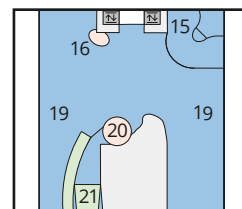

Schiffsbereiche

- | | | | |
|--|---------------------------------------|--|-----------------|
| | Lift | | Pool |
| | Treppe | | Body & Soul |
| | Außendeck/Balkon | | Sportaußendeck |
| | Betriebsraum/Crew | | Entertainment |
| | Gänge | | Bar |
| | WC (Wickeltisch im WC des Kids Clubs) | | Restaurant |
| | Behindertenfreundliches WC | | Shop/Counter |
| | | | Golf |
| | | | Joggingparcours |
| | | | Hospital |
-
- ▲ 3-Bett-Kabine
 - * 4-Bett-Kabine
 - ◆ 5-Bett-Kabine
 - Verbindungstür
 - ♿ Behindertenfreundlich
 - ♿ Bullauge
 - ▽ Mit verkleinerter Fensterfront zum Balkon
 - Balkonbrüstung Stahlverstrebung
 - Balkonbrüstung Stahl

- 33 Ocean Bar

Deck 6

- 34 Internetstation und Service Bordkonto
- 35 Rezeption
- 36 Kids Club

Deck 4

- 37 Waschsalon

Deck 3

- 38 Hospital
- 39 Foyer
- 40 Gangway / Tenderpforten
- 41 Activity Station

Deck 12

Deck 11

Deck 10**

** AIDAvita: Ausschnitt Deck 10

*** AIDAvita: Ausschnitt Deck 9

**** AIDAvita: Ausschnitt Deck 7

Die Darstellung der Decksgrundrisse ist stark vereinfacht (Änderungen vorbehalten).

* Balkone der Kabinen 7209 und 7109 in länglicher, schmal zulaufender Form mit freiem Blick in Fahrtrichtung, ohne Windschutz