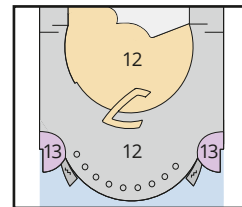

Schiffsbereiche

- | | | | |
|--|---------------------------------------|--|-----------------|
| | Lift | | Pool |
| | Treppe | | Body & Soul |
| | Außendeck/Balkon | | Sportaußendeck |
| | Betriebsraum/Crew | | Entertainment |
| | Gänge | | Bar |
| | WC (Wickeltisch im WC des Kids Clubs) | | Restaurant |
| | Behindertenfreundliches WC | | Shop/Counter |
| | | | Golf |
| | | | Joggingparcours |
| | | | Hospital |
-
- ▲ 3-Bett-Kabine
 - * 4-Bett-Kabine
 - ◆ 5-Bett-Kabine
 - Verbindungstür
 - ♿ Behindertenfreundlich
 - ♿ Bullauge
 - ▽ Mit verkleinerter Fensterfront zum Balkon
 - Balkonbrüstung Stahlverstrebung
 - Balkonbrüstung Stahl

- 33 Ocean Bar

Deck 6

- 34 Internetstation und Service Bordkonto
- 35 Rezeption
- 36 Kids Club

Deck 4

- 37 Waschsalon

Deck 3

- 38 Hospital
- 39 Foyer
- 40 Gangway / Tenderpforten
- 41 Activity Station

Deck 12

Deck 11

Deck 10**

** AIDAvita: Ausschnitt Deck 10

*** AIDAvita: Ausschnitt Deck 9

**** AIDAvita: Ausschnitt Deck 7

Die Darstellung der Decksgrundrisse ist stark vereinfacht (Änderungen vorbehalten).

* Balkone der Kabinen 7209 und 7109 in länglicher, schmal zulaufender Form mit freiem Blick in Fahrtrichtung, ohne Windschutz