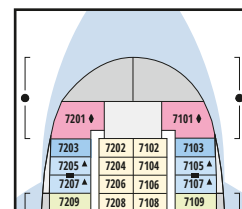

- 33 Ocean Bar

Deck 6

- 34 Internetstation und Service Bordkonto
- 35 Rezeption
- 36 Kids Club

Deck 4

- 37 Waschsalon

Deck 3

- 38 Hospital
- 39 Foyer
- 40 Gangway / Tenderpforten
- 41 Activity Station

Deck 12

Deck 11

Deck 10**

** AIDAvita: Ausschnitt Deck 10

*** AIDAvita: Ausschnitt Deck 9

**** AIDAvita: Ausschnitt Deck 7

Die Darstellung der Decksgrundrisse ist stark vereinfacht (Änderungen vorbehalten).

* Balkone der Kabinen 7209 und 7109 in länglicher, schmal zulaufender Form mit freiem Blick in Fahrtrichtung, ohne Windschutz