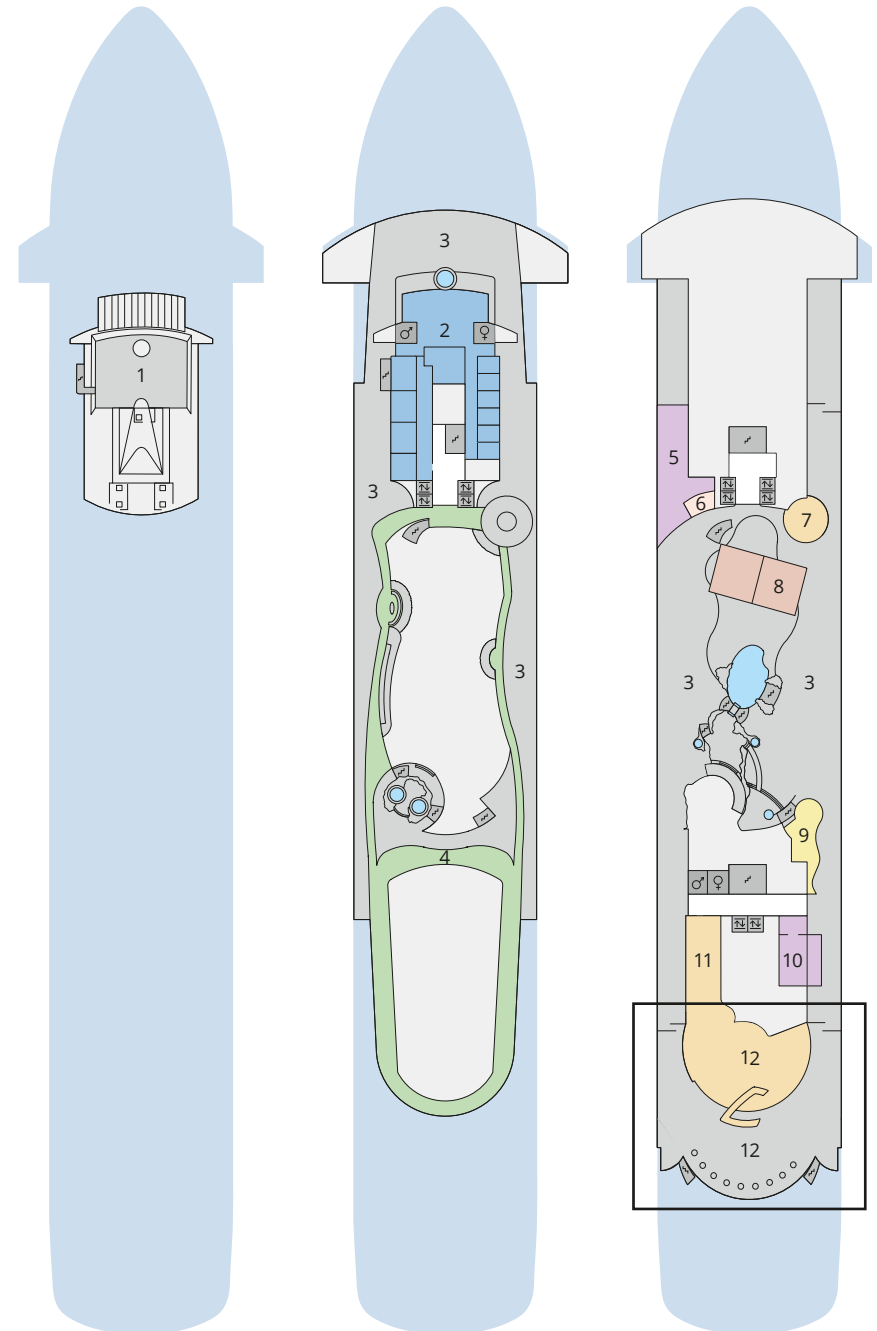

Schiffsbereiche

- | | | | |
|--|---------------------------------------|--|-----------------|
| | Lift | | Pool |
| | Treppe | | Body & Soul |
| | Außendeck/Balkon | | Sportaußendeck |
| | Betriebsraum/Crew | | Entertainment |
| | Gänge | | Bar |
| | WC (Wickeltisch im WC des Kids Clubs) | | Restaurant |
| | Behindertenfreundliches WC | | Shop/Counter |
| | | | Golf |
| | | | Joggingparcours |
| | | | Hospital |
-
- ▲ 3-Bett-Kabine
 - * 4-Bett-Kabine
 - ◆ 5-Bett-Kabine
 - Verbindungstür
 - ♿ Behindertenfreundlich
 - ♿ Bullauge
 - ▽ Mit verkleinerter Fensterfront zum Balkon
 - Balkonbrüstung Stahlverstrebung
 - Balkonbrüstung Stahl

Deck 12

- 1 FKK-Bereich

Deck 11

- 2 Body & Soul Spa
- 3 Außendeck/ Sonnendeck
- 4 Joggingparcours

Deck 10

- 3 Außendeck/ Sonnendeck
- 5 Beach Lounge
- 6 Handtuchausgabe
- 7 Pool Bar
- 8 Sportfeld
- 9 Pool Grill
- 10 Hemingway Lounge mit Bibliothek
- 11 Time Tunnel
- 12 Anytime Bar
- 13 AIDAvita: Seaside Lounge

- 33 Ocean Bar

Deck 6

- 34 Internetstation und Service Bordkonto
- 35 Rezeption
- 36 Kids Club

Deck 4

- 37 Waschsalon

Deck 3

- 38 Hospital
- 39 Foyer
- 40 Gangway / Tenderpforten
- 41 Activity Station

Deck 12

Deck 11

Deck 10**

** AIDAvita: Ausschnitt Deck 10

*** AIDAvita: Ausschnitt Deck 9

**** AIDAvita: Ausschnitt Deck 7

Die Darstellung der Decksgrundrisse ist stark vereinfacht (Änderungen vorbehalten).

* Balkone der Kabinen 7209 und 7109 in länglicher, schmal zulaufender Form mit freiem Blick in Fahrtrichtung, ohne Windschutz